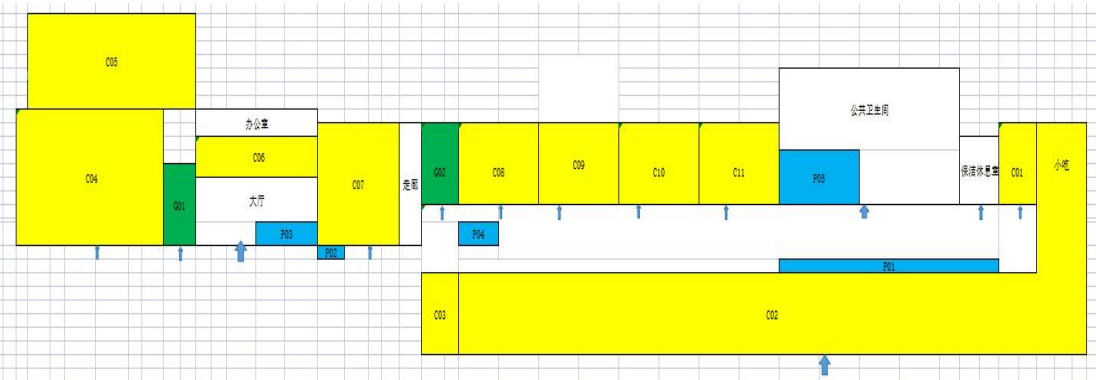

附图1:

萍乡服务区铺面分布图（南区）

萍乡服务区铺面分布图（北区）

宜春服务区铺面分布图（北区）

宜春服务区铺面分布图（南区）

新余服务区铺面分布图（北区）

新余服务区铺面分布图（南区）

六市服务区铺面分布图

仙女湖服务区铺面分布图（西区）

仙女湖服务区铺面分布图（东区）