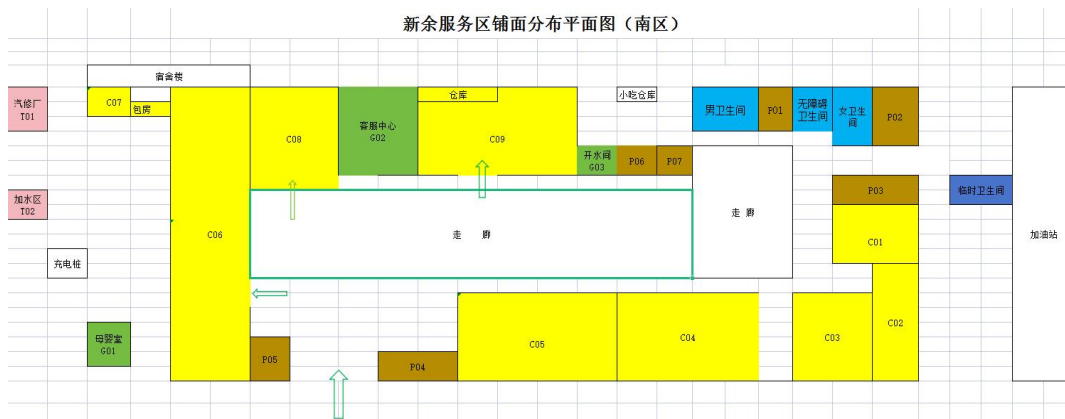

附图1:

萍乡服务区铺面分布图（南区）

萍乡服务区铺面分布图（北区）

宜春服务区铺面分布图（北区）

宜春服务区铺面分布图（南区）

新余服务区铺面分布图（北区）

新余服务区铺面分布图（南区）

六市服务区铺面分布图

仙女湖服务区铺面分布图（西区）

仙女湖服务区铺面分布图（东区）