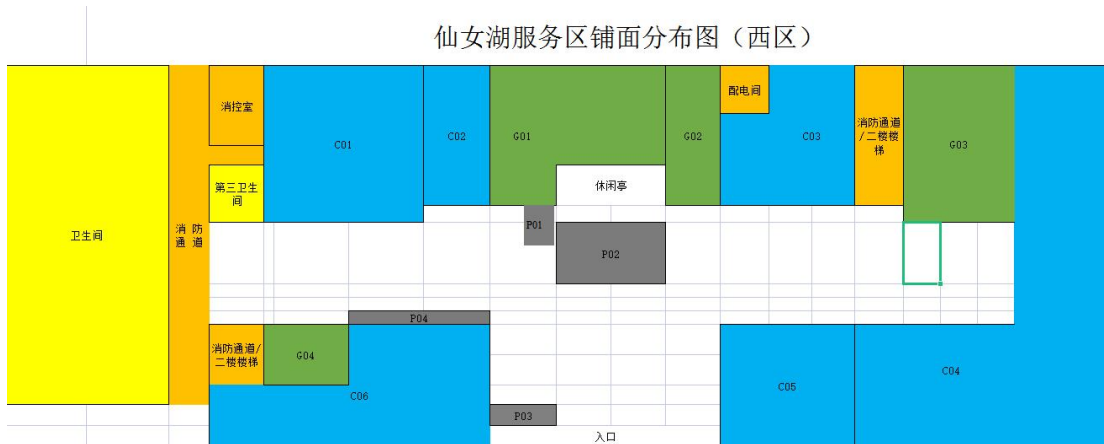

附图1:

萍乡服务区铺面分布图（南区）

萍乡服务区铺面分布图（北区）

宜春服务区铺面分布图（北区）

宜春服务区铺面分布图（南区）

新余服务区铺面分布图（北区）

新余服务区铺面分布图（南区）

六市服务区铺面分布图

仙女湖服务区铺面分布图（西区）

仙女湖服务区铺面分布图（东区）