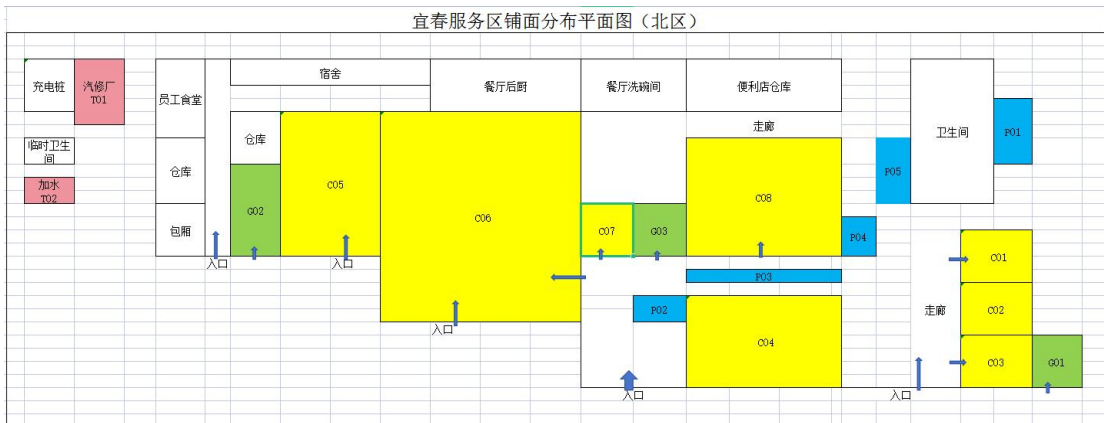

附图1:

萍乡服务区铺面分布图（南区）

萍乡服务区铺面分布图（北区）

宜春服务区铺面分布图（北区）

宜春服务区铺面分布图（南区）

新余服务区铺面分布图（北区）

新余服务区铺面分布图（南区）

六市服务区铺面分布图

仙女湖服务区铺面分布图（西区）

仙女湖服务区铺面分布图（东区）