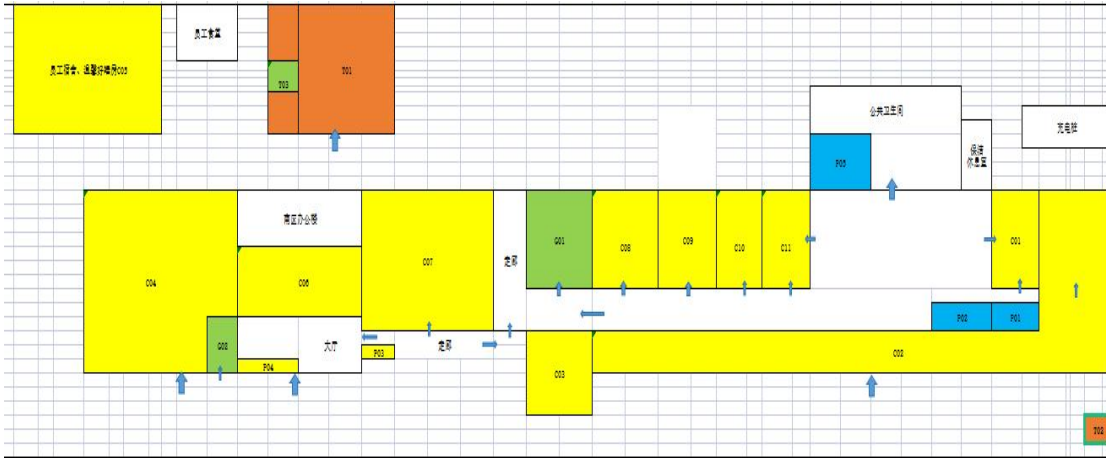

附图1:

萍乡服务区铺面分布图（南区）

萍乡服务区铺面分布图（北区）

宜春服务区铺面分布图（北区）

宜春服务区铺面分布图（南区）

新余服务区铺面分布图（北区）

新余服务区铺面分布图（南区）

六市服务区铺面分布图

仙女湖服务区铺面分布图（西区）

仙女湖服务区铺面分布图（东区）