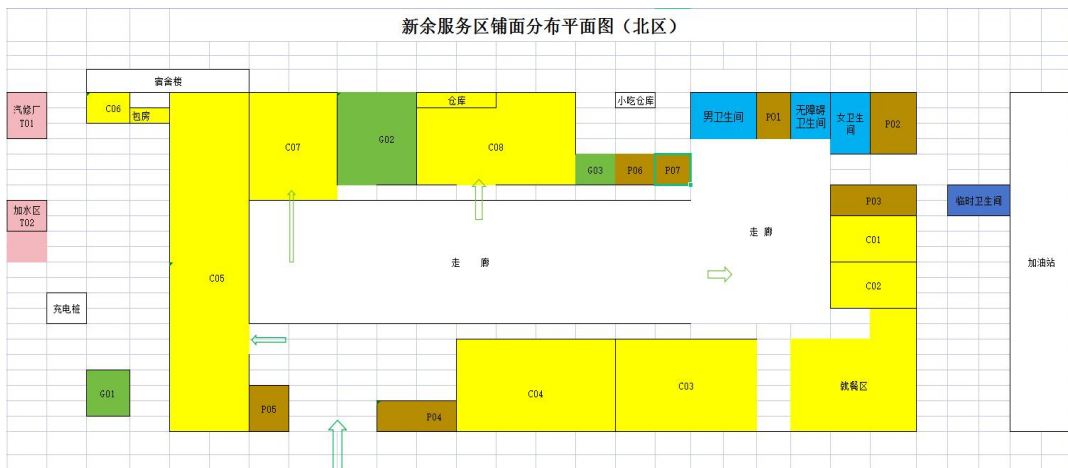

附图1:

萍乡服务区铺面分布图（南区）

萍乡服务区铺面分布图（北区）

宜春服务区铺面分布图（北区）

宜春服务区铺面分布图（南区）

新余服务区铺面分布图（北区）

新余服务区铺面分布图（南区）

六市服务区铺面分布图

仙女湖服务区铺面分布图（西区）

仙女湖服务区铺面分布图（东区）