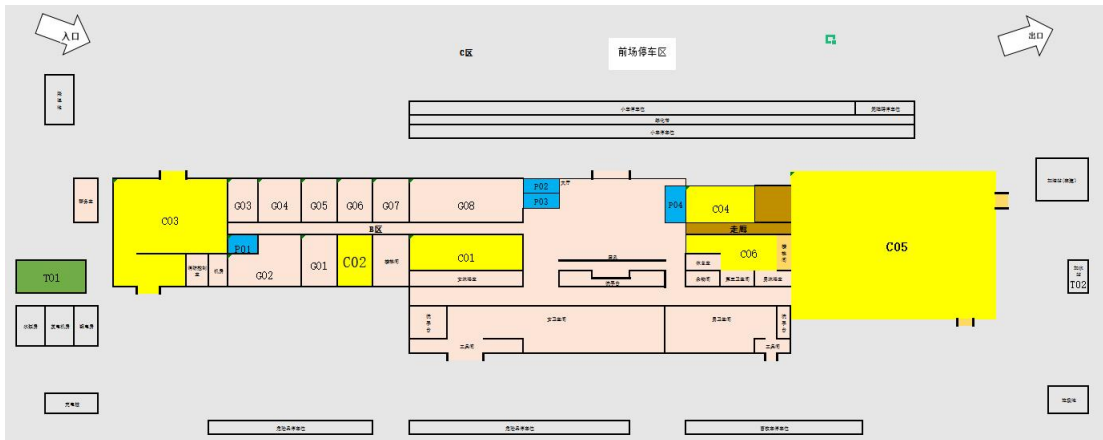

附图1:

萍乡服务区铺面分布图（南区）

萍乡服务区铺面分布图（北区）

宜春服务区铺面分布图（北区）

宜春服务区铺面分布图（南区）

新余服务区铺面分布图（北区）

新余服务区铺面分布图（南区）

六市服务区铺面分布图

仙女湖服务区铺面分布图（西区）

仙女湖服务区铺面分布图（东区）