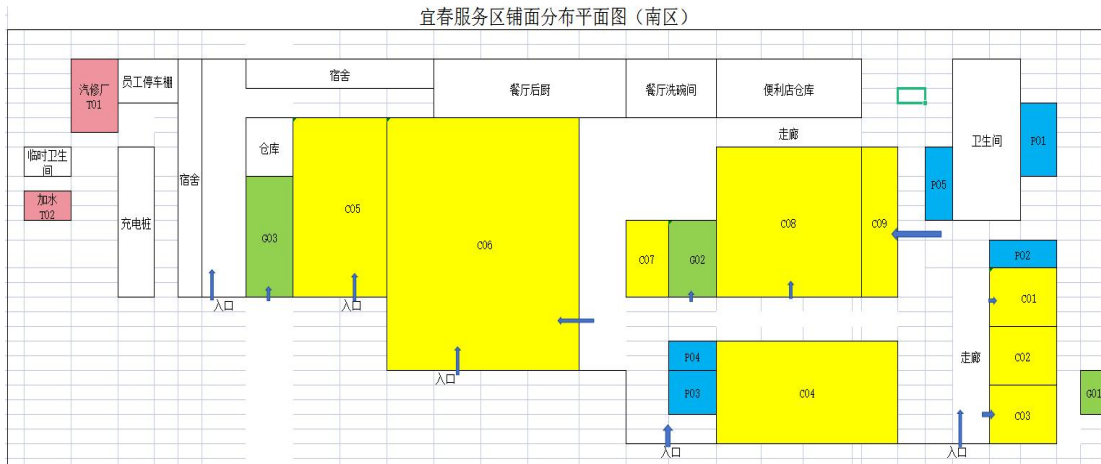

附图1:

萍乡服务区铺面分布图（南区）

萍乡服务区铺面分布图（北区）

宜春服务区铺面分布图（北区）

宜春服务区铺面分布图（南区）

新余服务区铺面分布图（北区）

新余服务区铺面分布图（南区）

六市服务区铺面分布图

仙女湖服务区铺面分布图（西区）

仙女湖服务区铺面分布图（东区）